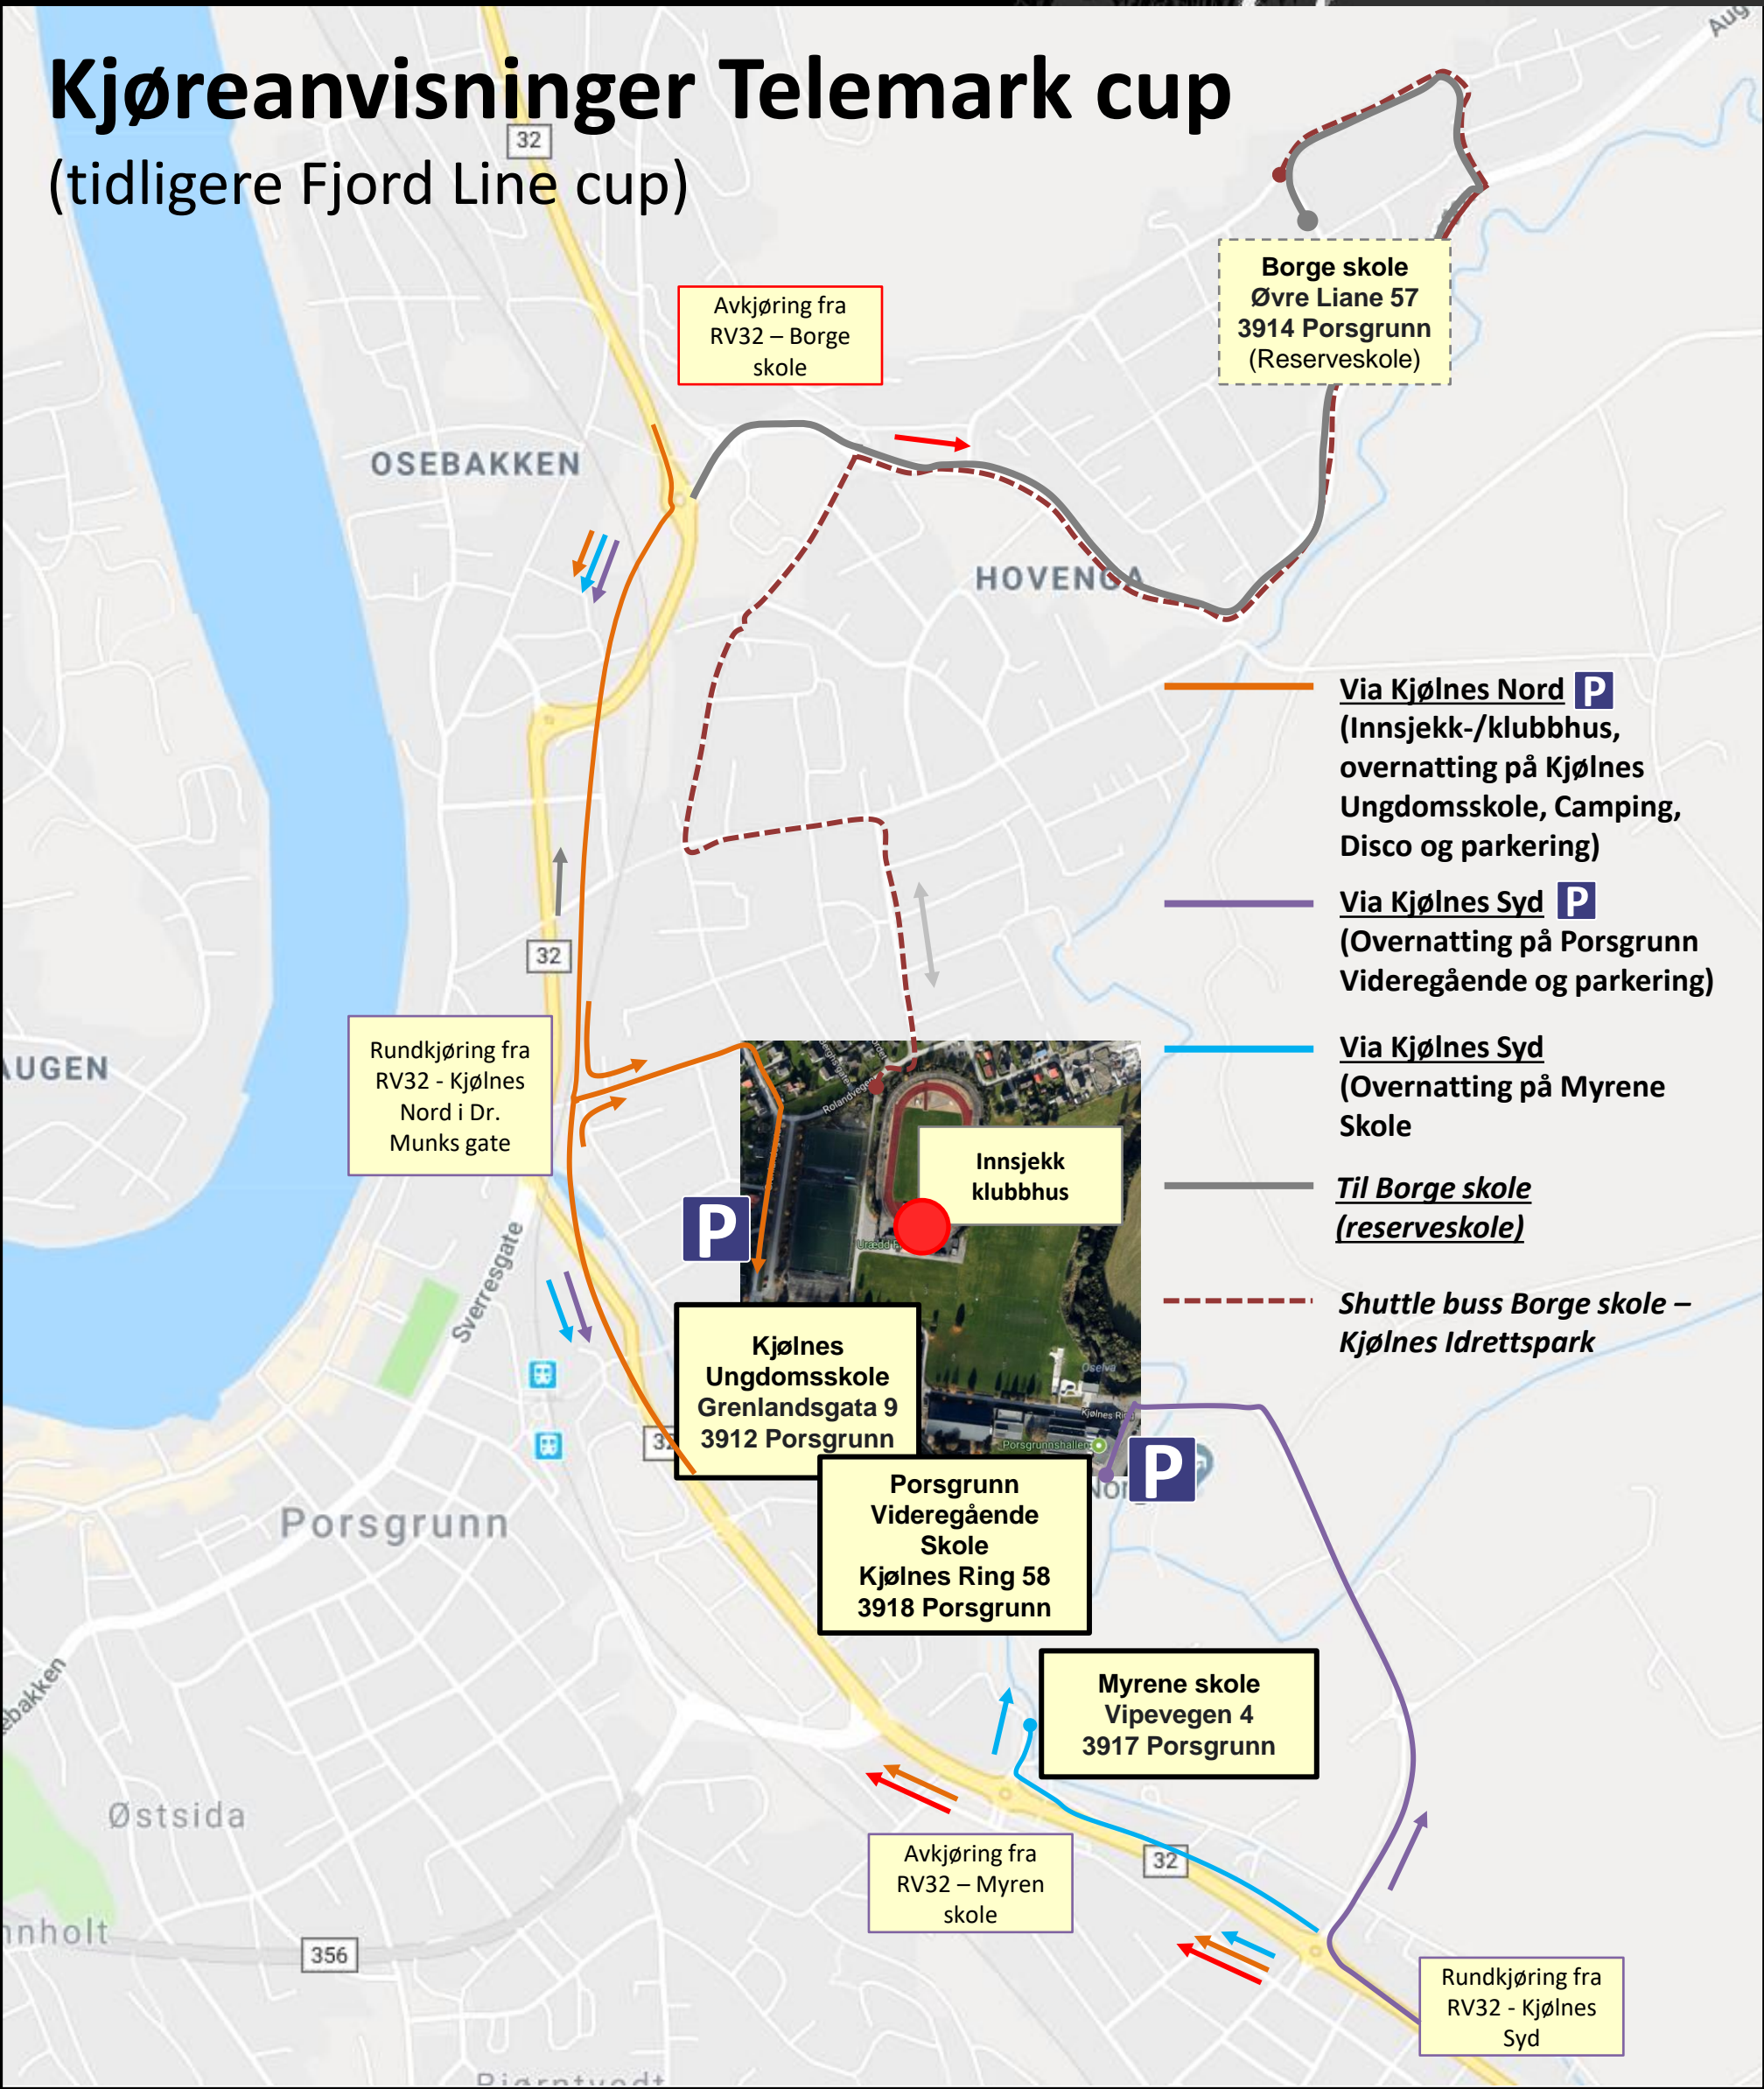

Kjøreanvisninger Telemark cup

(tidligere Fjord Line cup)

Avkjøring fra
RV32 – Borge
skole

Borge skole
Øvre Liane 57
3914 Porsgrunn
(Reserveskole)

OSEBAKKEN

HOVENGA

Via Kjølnes Nord P
(Innsjekk-/klubbhus,
overnatting på Kjølnes
Ungdomsskole, Camping,
Disco og parkering)

Via Kjølnes Syd P
(Overnatting på Porsgrunn
Videregående og parkering)

Via Kjølnes Syd
(Overnatting på Myrene
Skole)

Til Borge skole
(*reserveskole*)

**Shuttle buss Borge skole –
Kjølnes Idrettspark**

Rundkjøring fra
RV32 - Kjølnes
Nord i Dr.
Munks gate

Porsgrunn

Østsida

356

Bjartnevd